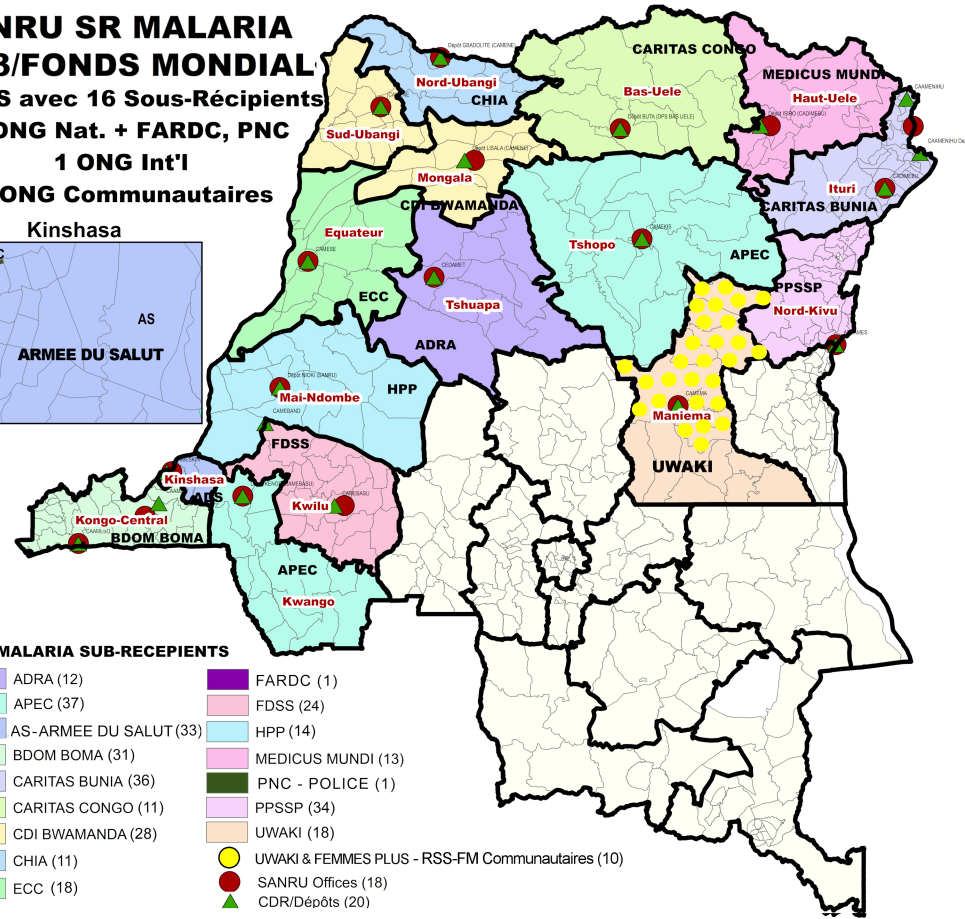

SANRU SR MALARIA NMF3/FONDS MONDIAL

322 ZS avec 16 Sous-Réceptifs
13 ONG Nat. + FARDC, PNC
1 ONG Int'l
2 ONG Communautaires

PROJETS SANRU 516 ZS 2022