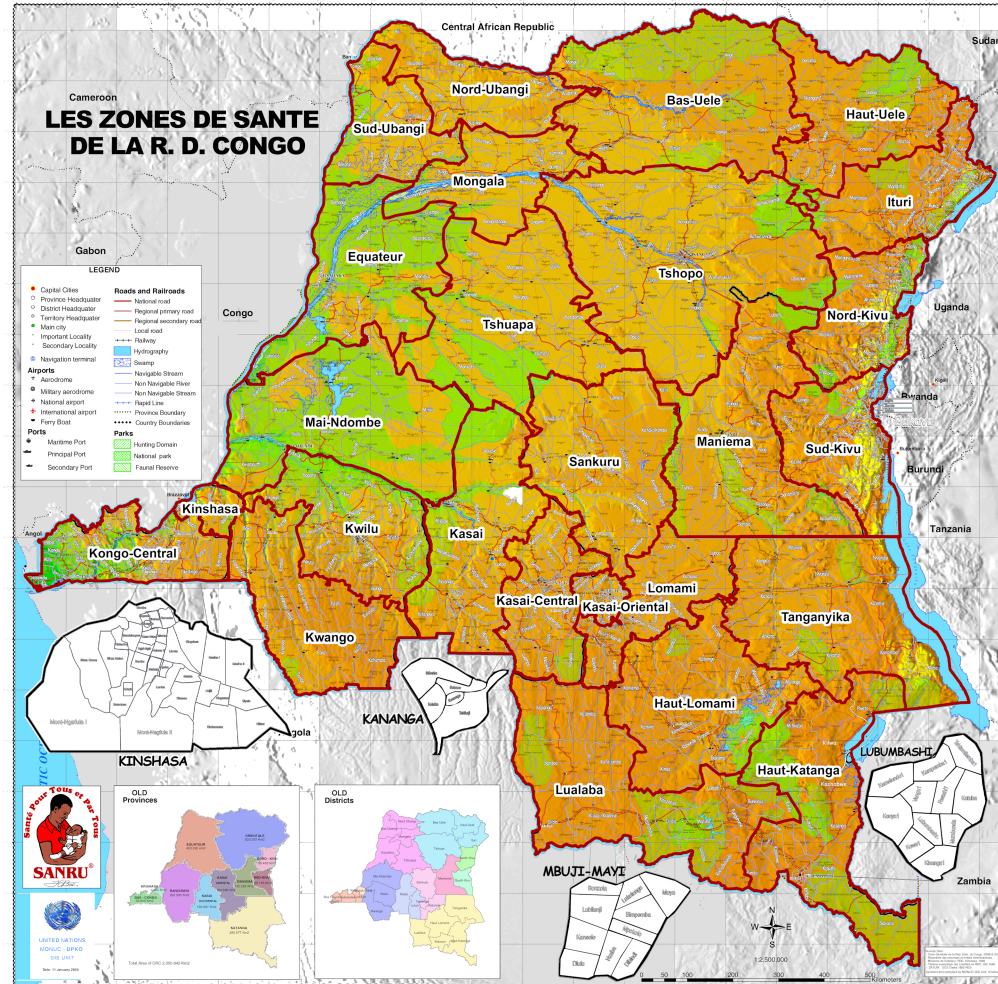

SANRU SR MALARIA NMF3/FONDS MONDIAL

322 ZS avec 16 Sous-Réceptifs
13 ONG Nat. + FARDC, PNC
1 ONG Int'l
2 ONG Communautaires

PROJETS SANRU 516 ZS 2022