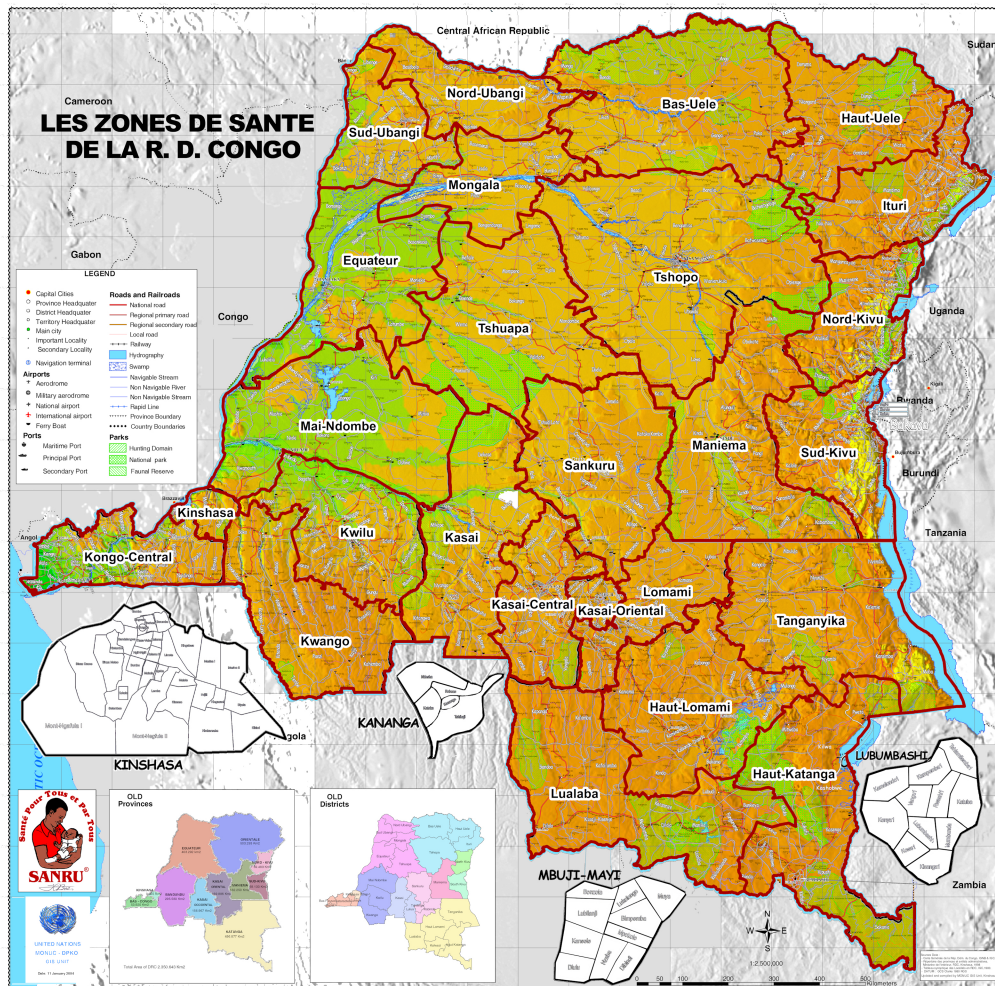

SANRU SR MALARIA
NMF2/FONDS MONDIAL
322 ZS 17 SR
12 ONG Nationales
5 ONG Internationales

SANRU
Assistance
2019
(421 Health Zones)